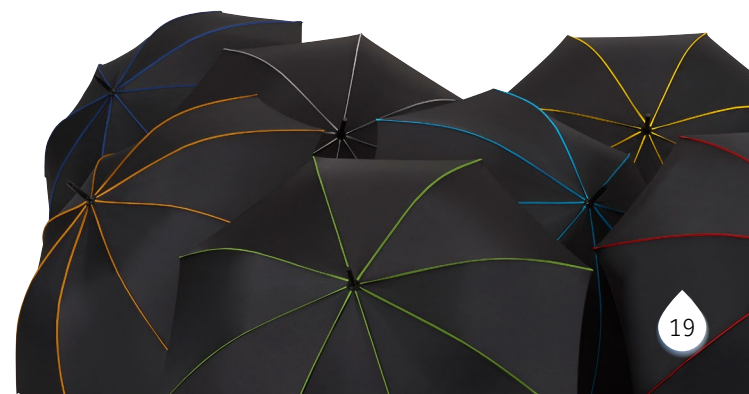

ws

EIN WEITERER
INNOVATIVER

5382 | Elektrischer
Taschenschirm
FARE® eBrella®

DIE ELEGANTEN

5639

AOC-Oversize-Taschenschirm
FARE® Seam

- Farbige Paspeln am Schirm und Futteral
- Edler Soft-Touch-Griff, matt/glänzend unterteilt
- Extrem stabiles und flexibles Gestell

△ ✎ ⊞ 104 cm

4399

AC-Midsize-Stockschirm
FARE® Seam

- Farbige Paspeln an der Außenseite
- Edler Soft-Touch-Griff, matt/glänzend unterteilt
- Extrem stabiles und flexibles Gestell

△ ✎ ⊞ 115 cm

GRIFF MIT
REIFENPROFIL
ODER ALS
SCHALTKNAUF