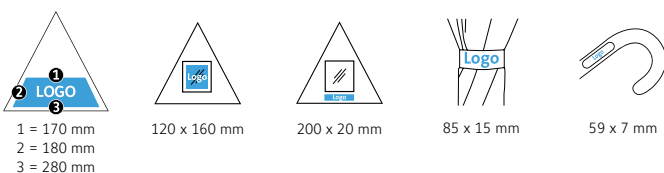

1 = 170 mm
2 = 180 mm
3 = 280 mm

120 x 160 mm

200 x 20 mm

85 x 15 mm

59 x 7 mm

Parapluie standard automatique spécial avec fenêtre transparente

- Fenêtre transparente pour une meilleure visibilité en cas de pluie avec possibilité d'impression publicitaire
- Armature extrêmement robuste et flexible
- Poignée ronde avec possibilité d'impression publicitaire

DÉTAILS TECHNIQUES

Diamètre parapluie :	105 cm
Longueur fermée :	88 cm
Nombre de panneaux :	8
Poids :	442 g
Diamètre du mât :	10 mm
Toile :	100% Polyester pongé
Poignée :	Plastique
Mât :	Métal
Unité de vente :	24 pièce(s)

CARACTÉRISTIQUES DU PRODUIT

Windproof PLUS | AC (ouverture automatique) | EXCLUSIVE FARE® | Fibertec

* Prix de vente recommandé pour une quantité à partir de 96 pièces. Les dimensions et le poids sont approximatifs et fournis à titre indicatif. Nous nous réservons le droit de modifier les couleurs, les dessins ou les détails techniques.