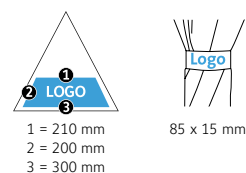

MARQUAGE PUBLICITAIRE

Parapluie golf automatique à prix attractif pour deux personnes avec système Windproof

- Fonction automatique confortable
- Poignée ronde en plastique
- Armature robuste et flexible

DÉTAILS TECHNIQUES

Diamètre parapluie :	122 cm
Longueur fermée :	97 cm
Nombre de panneaux :	8
Poids :	533 g
Diamètre du mât :	14 mm
Toile :	100% Polyester pongé
Poignée :	Plastique
Mât :	Acier
Unité de vente :	48 pièce(s)

CARACTÉRISTIQUES DU PRODUIT

Windproof | AC (ouverture automatique) | Produit budget

Parapluies de poche

Parapluies standard

Parapluies midsize

Parapluies golf/
Parapluies biplace

Parapluies pour enfants

Parasols

FARE® Allover Xpress

* Prix de vente recommandé pour une quantité à partir de 96 pièces. Les dimensions et le poids sont approximatifs et fournis à titre indicatif. Nous nous réservons le droit de modifier les couleurs, les dessins ou les détails techniques.