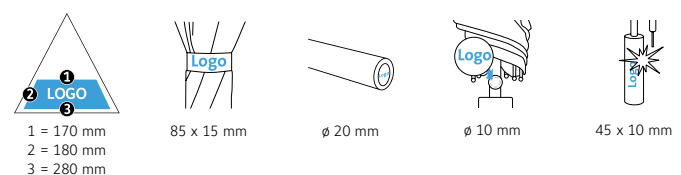

RÉCOMPENSES

MARQUAGE PUBLICITAIRE