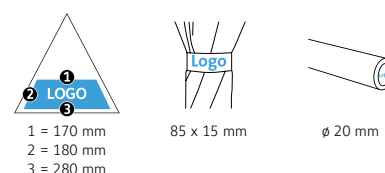

* Prix de vente recommandé pour une quantité à partir de 96 pièces. Les dimensions et le poids sont approximatifs et fournis à titre indicatif. Nous nous réservons le droit de modifier les couleurs, les dessins ou les détails techniques.

Parapluies de poche

Parapluies standard

Parapluies midsize

Parapluies golf/
Parapluies biplace

Parapluies pour enfants

Parasols

FARE® Allover Xpress