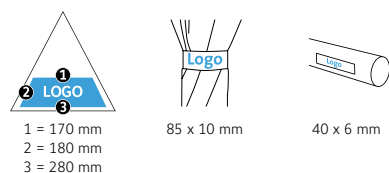

1 = 170 mm
2 = 180 mm
3 = 280 mm

85 x 10 mm

40 x 6 mm

Safebrella®

Parapluie standard automatique raffiné
avec motifs réfléchissants à la mode et
poignée avec lumière LED intégrée

- Toile avec matériau réfléchissant 3M™ Scotchlite™ sur les coins du panneau
- Poignée avec lampe LED pivotante
- Tête d'éclairage réglable sur lumière blanche continue ou rouge clignotante

DÉTAILS TECHNIQUES

Diamètre parapluie :	105 cm
Longueur fermée :	82.5 cm
Nombre de panneaux :	8
Poids :	460 g
Diamètre du mât :	14 mm
Toile :	100% Polyester pongé
Poignée :	Plastique
Mât :	Acier
Type de batterie :	Batterie primaire
Système chimique :	Lithium (Li)
Unité de vente :	12 pièce(s)

CARACTÉRISTIQUES DU PRODUIT

Windproof | AC (ouverture automatique) | EXCLUSIVE
FARE® | 3M Scotchlite™ Matériau Réfléchissant