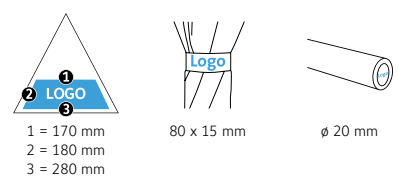

Parapluie golf automatique attrayant pour deux personnes avec revêtement transparent et détails colorés

- Toile transparente avec des éléments de design aux couleurs assorties
- Plus de lumière et de visibilité par tous les temps
- Matériau en polyéthylène de haute qualité

DÉTAILS TECHNIQUES

Diamètre parapluie :	120 cm
Longueur fermée :	92 cm
Nombre de panneaux :	8
Poids :	660 g
Diamètre du mât :	14 mm
Toile :	100% Polyéthylène
Bande de fermeture, passepoil :	100% Polyester pongé
Poignée :	Plastique
Mât :	Acier
Unité de vente :	24 pièce(s)

CARACTÉRISTIQUES DU PRODUIT

Windproof PLUS | AC (ouverture automatique) | Fibertec