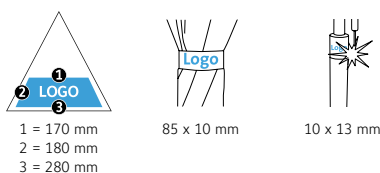

* Prix de vente recommandé pour une quantité à partir de 96 pièces. Les dimensions et le poids sont approximatifs et fournis à titre indicatif. Nous nous réservons le droit de modifier les couleurs, les dessins ou les détails techniques.