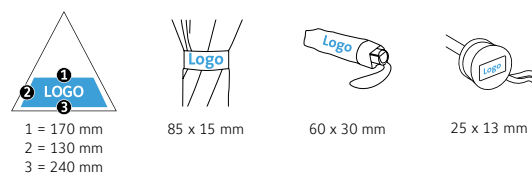

Parapluie de poche ultraléger avec ouverture manuelle et housse assortie avec mousqueton

- Modèle très léger et super-plat
- Armature extrêmement robuste et flexible
- Fourreau de transport avec mousqueton

DÉTAILS TECHNIQUES

Diamètre parapluie :	89 cm
Longueur fermée :	23 cm
Nombre de panneaux :	6
Poids :	143 g
Toile :	100% Polyester pongé très léger
Poignée :	Plastique
Mât :	Acier
Unité de vente :	24 pièce(s)

CARACTÉRISTIQUES DU PRODUIT

Windproof PLUS | EXCLUSIVE FARE® | Particulièrement léger | Ultra plat | Mousqueton

* Prix de vente recommandé pour une quantité à partir de 96 pièces. Les dimensions et le poids sont approximatifs et fournis à titre indicatif. Nous nous réservons le droit de modifier les couleurs, les dessins ou les détails techniques.