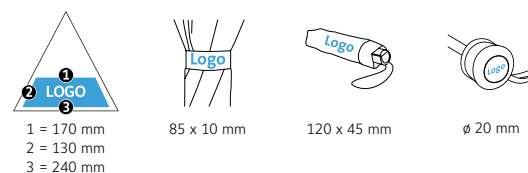

MARQUAGE PUBLICITAIRE

* Prix de vente recommandé pour une quantité à partir de 96 pièces. Les dimensions et le poids sont approximatifs et fournis à titre indicatif. Nous nous réservons le droit de modifier les couleurs, les dessins ou les détails techniques.