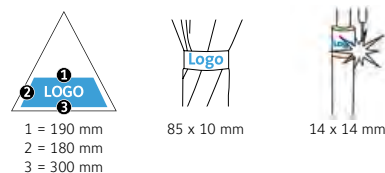

RÉCOMPENSES

MARQUAGE PUBLICITAIRE