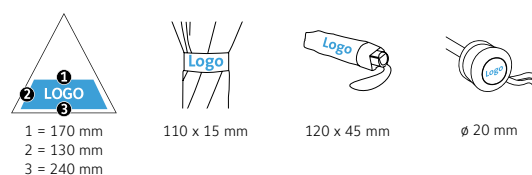

Parapluie de poche automatique élégant de grande taille avec éléments colorés

- Passepoils de couleur sur le parapluie et le fourreau
- Poignée soft-touch noble, subdivisée mat/brillant
- Armature extrêmement robuste et flexible

DÉTAILS TECHNIQUES

Diamètre parapluie :	104 cm
Longueur fermée :	31.8 cm
Nombre de panneaux :	8
Poids :	394 g
Toile :	100% Polyester pongé
Poignée :	Plastique
Mât :	Acier
Unité de vente :	24 pièce(s)

CARACTÉRISTIQUES DU PRODUIT

Windproof PLUS | AOC (ouverture/fermeture automatique) | EXCLUSIVE FARE® | Diamètre XL | Fibertec

* Prix de vente recommandé pour une quantité à partir de 96 pièces. Les dimensions et le poids sont approximatifs et fournis à titre indicatif. Nous nous réservons le droit de modifier les couleurs, les dessins ou les détails techniques.

Parapluies de poche

Parapluies standard

Parapluies midsize

Parapluies golf/
Parapluies biplace

Parapluies pour enfants

Parasols

FARE® Allover Xpress