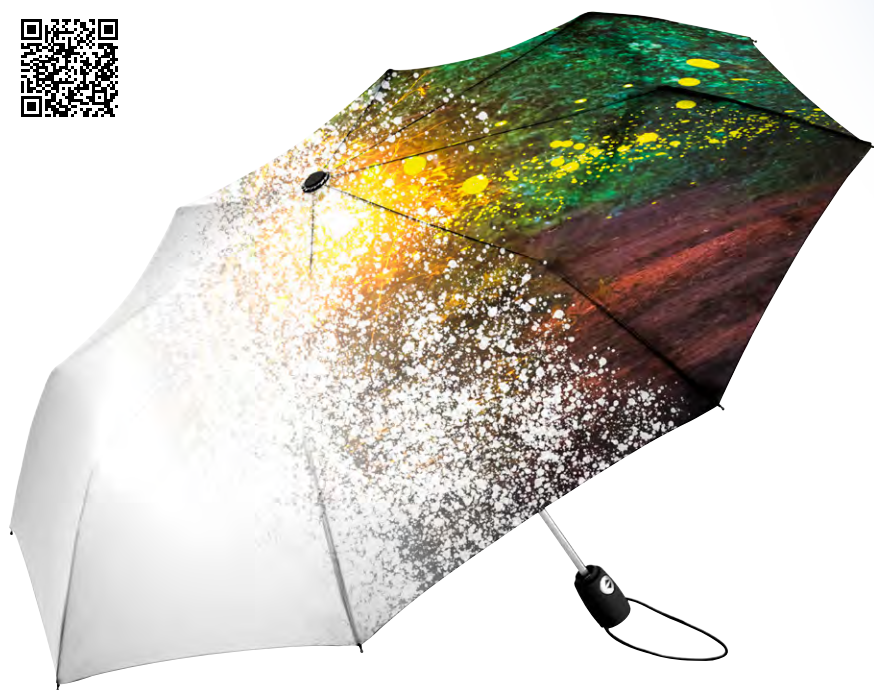

Art. 75460

Mini parapluie de poche automatique FARE® Allover Xpress

VIDEO