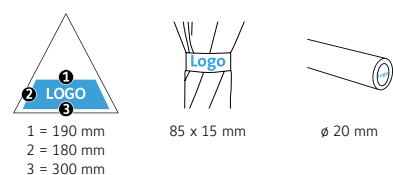

Parapluie standard automatique élégant de taille intermédiaire avec éléments colorés

- Passepoils de couleur à l'extérieur
- Poignée soft-touch noble, subdivisée mat/brillant
- Armature extrêmement robuste et flexible

DÉTAILS TECHNIQUES

Diamètre parapluie :	115 cm
Longueur fermée :	90 cm
Nombre de panneaux :	8
Poids :	497 g
Diamètre du mât :	14 mm
Toile :	100% Polyester pongé
Poignée :	Plastique
Mât :	Acier
Unité de vente :	24 pièce(s)

CARACTÉRISTIQUES DU PRODUIT

Windproof PLUS | AC (ouverture automatique) | EXCLUSIVE FARE® | Fibertec

* Prix de vente recommandé pour une quantité à partir de 96 pièces. Les dimensions et le poids sont approximatifs et fournis à titre indicatif. Nous nous réservons le droit de modifier les couleurs, les dessins ou les détails techniques.

Parapluies de poche

Parapluies standard

Parapluies midsize

Parapluies golf/
Parapluies biplace

Parapluies pour enfants

Parasols

FARE® Allover Xpress