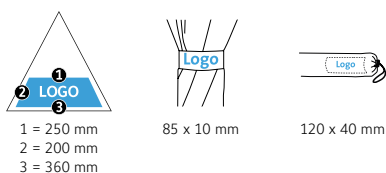

MARQUAGE PUBLICITAIRE

Parasol de voyage avec toile protection solaire UPF 50+

- Peut être emporté dans une valise grâce à sa taille peu encombrante et à sa base en deux parties
- Facteur de protection solaire UPF 50
- Mât inférieur avec pointe pour la fixation dans le sol

DÉTAILS TECHNIQUES

Diamètre parapluie :	147 cm
Longueur fermée :	71 cm
Nombre de panneaux :	8
Poids :	725 g
Diamètre du mât :	14 mm
Toile :	100% Polyester pongé
Poignée :	Plastique
Mât :	Fibre de verre
Unité de vente :	12 pièce(s)

CARACTÉRISTIQUES DU PRODUIT

EXCLUSIVE FARE® | UPF 50+ | Housse de transport | Fibertec

* Prix de vente recommandé pour une quantité à partir de 96 pièces. Les dimensions et le poids sont approximatifs et fournis à titre indicatif. Nous nous réservons le droit de modifier les couleurs, les dessins ou les détails techniques.

Parapluies de poche

Parapluies standard

Parapluies midsize

Parapluies golf/
Parapluies biplace

Parapluies pour enfants

Parasols

FARE® Allover Xpress