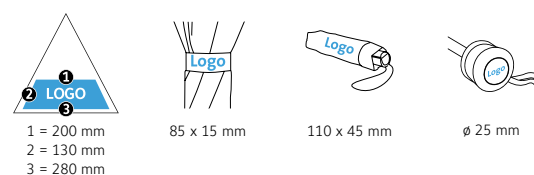

Parapluie de poche élégant et sportif avec ouverture et fermeture automatique et poignée exclusive en forme de pommeau de levier de vitesse

- Poignée exclusive de pommeau de vitesses avec possibilité d'impression publicitaire
- Toile avec Teflon™ fabric protector original
- Armature extrêmement robuste et flexible

DÉTAILS TECHNIQUES

Diamètre parapluie :	105 cm
Longueur fermée :	32 cm
Nombre de panneaux :	8
Poids :	412 g
Toile :	100% Polyester pongé
Poignée :	Plastique
Mât :	Acier
Unité de vente :	24 pièce(s)

CARACTÉRISTIQUES DU PRODUIT

Windproof PLUS | AOC (ouverture/fermeture automatique) | EXCLUSIVE FARE® | Diamètre XL | Fibertec | DuPont™ Teflon®

* Prix de vente recommandé pour une quantité à partir de 96 pièces. Les dimensions et le poids sont approximatifs et fournis à titre indicatif. Nous nous réservons le droit de modifier les couleurs, les dessins ou les détails techniques.