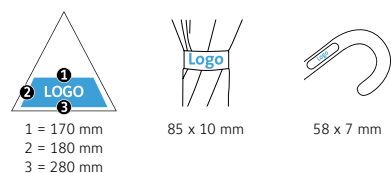

COULEURS DISPONIBLES

MARQUAGE PUBLICITAIRE

1 = 170 mm
2 = 180 mm
3 = 280 mm

85 x 10 mm

58 x 7 mm

NOUVEAU

Parapluie standard automatique en couleur harmonieuse

- Toile et poignée de couleur assortie
- Poignée avec possibilité d'impression publicitaire, idéale pour la personnalisation
- Armature extrêmement robuste et flexible