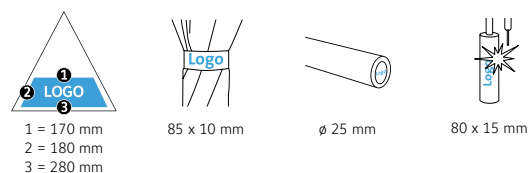

MARQUAGE PUBLICITAIRE

1 = 170 mm
2 = 180 mm
3 = 280 mm

85 x 10 mm

ø 25 mm

80 x 15 mm

Windmatic®

Parapluie standard résistant avec toile double coloris

- Toile extérieure enduite avec un éclat métallique
- Poignée en matériau soft noir avec grande possibilité d'impression publicitaire
- Armature extrêmement robuste et flexible

DÉTAILS TECHNIQUES

Diamètre parapluie :	105 cm
Longueur fermée :	83 cm
Nombre de panneaux :	8
Poids :	430 g
Diamètre du mât :	14 mm
Toile :	100% Polyester pongé
Poignée :	Soft
Mât :	Aluminium
Unité de vente :	12 pièce(s)

CARACTÉRISTIQUES DU PRODUIT

Windproof PLUS | AC (ouverture automatique) | Alutec | Fibertec