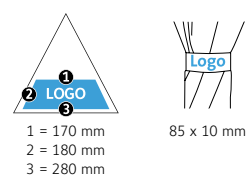

MARQUAGE PUBLICITAIRE