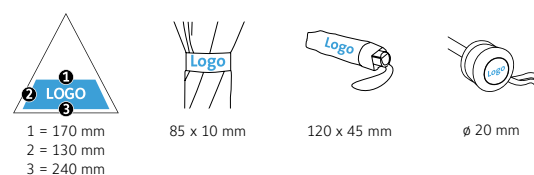

MARQUAGE PUBLICITAIRE

Parapluie de poche à prix attractif avec ouverture manuelle

- Un aspect discret et une forme harmonieuse
- De nombreuses couleurs vives
- Armature robuste et flexible

DÉTAILS TECHNIQUES

Diamètre parapluie :	98 cm
Longueur fermée :	23 cm
Nombre de panneaux :	8
Poids :	290 g
Toile :	100% Polyester pongé
Poignée :	Plastique
Mât :	Acier
Unité de vente :	48 pièce(s)

CARACTÉRISTIQUES DU PRODUIT

Windproof | Produit budget

* Prix de vente recommandé pour une quantité à partir de 96 pièces. Les dimensions et le poids sont approximatifs et fournis à titre indicatif. Nous nous réservons le droit de modifier les couleurs, les dessins ou les détails techniques.

Parapluies de poche

Parapluies standard

Parapluies midsize

Parapluies golf/
Parapluies biplace

Parapluies pour enfants

Parasols

FARE® Allover Xpress