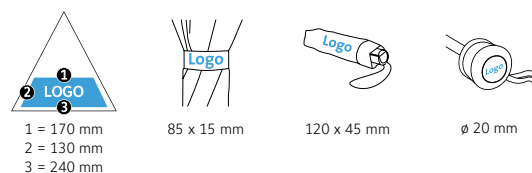

DÉTAILS TECHNIQUES

Diamètre parapluie :	98 cm
Longueur fermée :	26.5 cm
Nombre de panneaux :	8
Poids :	265 g
Toile :	100% Polyester pongé (recyclé & waterSAVE®)
Poignée :	Bois
Mât :	Acier
Unité de vente :	48 pièce(s)

ø 20 mm

Mini parapluie de poche automatique

COULEURS DISPONIBLES

RÉCOMPENSES

MARQUAGE PUBLICITAIRE

1 = 170 mm
2 = 130 mm
3 = 240 mm

85 x 15 mm

120 x 45 mm

∅ 20 mm

Parapluie de poche automatique au design élégant et à prix attractif

- Aspect élégant grâce aux détails chromés
- Poignée avec possibilité d'impression publicitaire
- Armature robuste et flexible

DÉTAILS TECHNIQUES

Diamètre parapluie :	94 cm
Longueur fermée :	30 cm
Nombre de panneaux :	8
Poids :	365 g
Toile :	100% Polyester pongé
Poignée :	Plastique
Mât :	Acier
Unité de vente :	48 pièce(s)

CARACTÉRISTIQUES DU PRODUIT