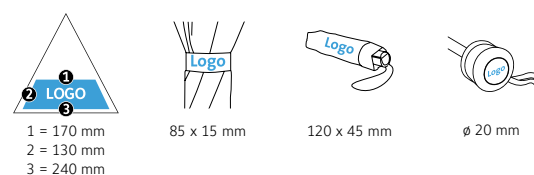

DÉTAILS TECHNIQUES

Diamètre parapluie :	88 cm
Longueur fermée :	20.3 cm
Nombre de panneaux :	6
Poids :	95 g
Toile :	100% Polyester pongé très léger (recyclé)
Poignée :	Plastique
Mât :	Aluminium
Unité de vente :	48 pièce(s)

1 = 170 mm
2 = 130 mm
3 = 240 mm

60 x 5 mm

120 x 30 mm

ø 20 mm

Mini parapluie de poche automatique FARE® Camouflage

COULEURS DISPONIBLES

MARQUAGE PUBLICITAIRE

Parapluie de poche moderne automatique avec motif camouflage tendance

- Design camouflage exceptionnel en deux variantes de couleur
- Poignée soft-feel avec possibilité d'impression publicitaire
- Armature extrêmement robuste et flexible

DÉTAILS TECHNIQUES

Diamètre parapluie :	97 cm
Longueur fermée :	28.5 cm
Nombre de panneaux :	8
Poids :	370 g
Toile :	100% Polyester pongé
Poignée :	Plastique
Mât :	Acier
Unité de vente :	24 pièce(s)