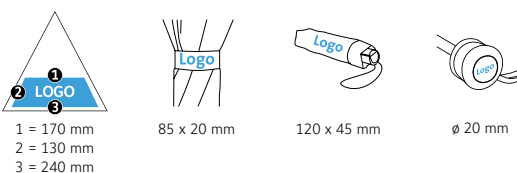

Parapluies de poche

Parapluies standard

Parapluies midsize

Parapluies golf/
Parapluies biplace

Parapluies pour enfants

Parasols

FARE® Allover Xpress

Parapluie de poche automatique à prix attractif avec système Windproof PLUS

- Modèle d'entrée de gamme attrayant avec ouverture et fermeture automatiques
- De nombreuses couleurs attrayantes disponibles en stock
- Armature extrêmement robuste et flexible

DÉTAILS TECHNIQUES

Diamètre parapluie :	98 cm
Longueur fermée :	30 cm
Nombre de panneaux :	8
Poids :	370 g
Toile :	100% Polyester pongé
Poignée :	Plastique
Mât :	Acier
Unité de vente :	48 pièce(s)

CARACTÉRISTIQUES DU PRODUIT

Windproof PLUS | AOC (ouverture/fermeture automatique) | EXCLUSIVE FARE®

* Prix de vente recommandé pour une quantité à partir de 96 pièces. Les dimensions et le poids sont approximatifs et fournis à titre indicatif. Nous nous réservons le droit de modifier les couleurs, les dessins ou les détails techniques.