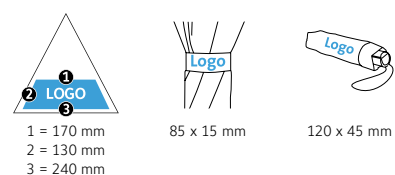

MARQUAGE PUBLICITAIRE

Parapluie de poche classique à ouverture et fermeture automatiques avec poignée ronde élégante

- Poignée ronde pratique
- Un design élégant
- Armature extrêmement robuste et flexible

DÉTAILS TECHNIQUES

Diamètre parapluie :	98 cm
Longueur fermée :	32 cm
Nombre de panneaux :	8
Poids :	414 g
Toile :	100% Polyester pongé
Poignée :	Plastique
Mât :	Acier
Unité de vente :	48 pièce(s)

CARACTÉRISTIQUES DU PRODUIT

Windproof PLUS | AOC (ouverture/fermeture automatique)