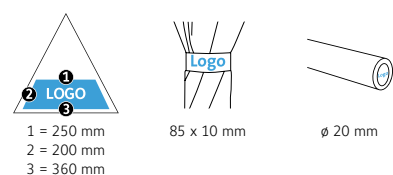

MARQUAGE PUBLICITAIRE

Parapluie golf résistant pour deux personnes avec ouverture manuelle

- Un modèle d'entrée de gamme attrayant
- Poignée ergonomique avec possibilité d'impression publicitaire
- Armature extrêmement robuste et flexible

DÉTAILS TECHNIQUES

Diamètre parapluie :	130 cm
Longueur fermée :	100 cm
Nombre de panneaux :	8
Poids :	530 g
Diamètre du mât :	14 mm
Toile :	100% Polyester pongé
Poignée :	Plastique
Mât :	Fibre de verre
Unité de vente :	24 pièce(s)

CARACTÉRISTIQUES DU PRODUIT

Windproof PLUS | Fibertec | Produit budget

Parapluies de poche

Parapluies standard

Parapluies midsize

Parapluies golf/
Parapluies biplace

Parapluies pour enfants

Parasols

FARE® Allover Xpress

* Prix de vente recommandé pour une quantité à partir de 96 pièces. Les dimensions et le poids sont approximatifs et fournis à titre indicatif. Nous nous réservons le droit de modifier les couleurs, les dessins ou les détails techniques.