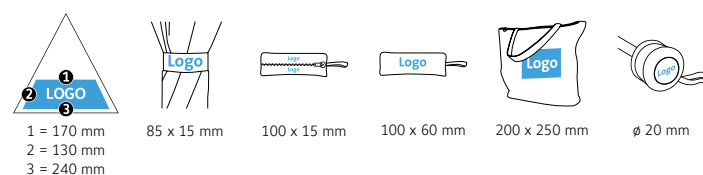

MARQUAGE PUBLICITAIRE