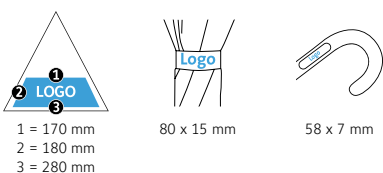

MARQUAGE PUBLICITAIRE

NOUVEAU

Parapluie standard automatique neutre avec impression d'un motif coloré à l'intérieur de la toile

- Design intérieur avec des motifs colorés
- Face extérieure revêtue de noir
- Armature extrêmement robuste et flexible

DÉTAILS TECHNIQUES

Diamètre parapluie :	105 cm
Longueur fermée :	87 cm
Nombre de panneaux :	8
Poids :	500 g
Diamètre du mât :	10 mm
Toile :	100% Polyester pongé
Poignée :	Plastique
Mât :	Acier
Unité de vente :	24 pièce(s)

CARACTÉRISTIQUES DU PRODUIT

Windproof PLUS | AC (ouverture automatique) | Fibertec