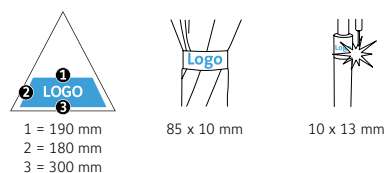

MARQUAGE PUBLICITAIRE

Parapluie standard automatique de taille intermédiaire avec détail en simili cuir sur la poignée

- Poignée ronde en bois de haute qualité avec veines et anneau de poignée
- Toile avec Teflon™ fabric protector original
- Armature extrêmement robuste et flexible

DÉTAILS TECHNIQUES

Diamètre parapluie :	115 cm
Longueur fermée :	94 cm
Nombre de panneaux :	8
Poids :	540 g
Diamètre du mât :	14 mm
Toile :	100% Polyester pongé
Poignée :	Bois
Mât :	Acier
Unité de vente :	12 pièce(s)

CARACTÉRISTIQUES DU PRODUIT

Windproof PLUS | AC (ouverture automatique) | Fibertec | DuPont™ Teflon®