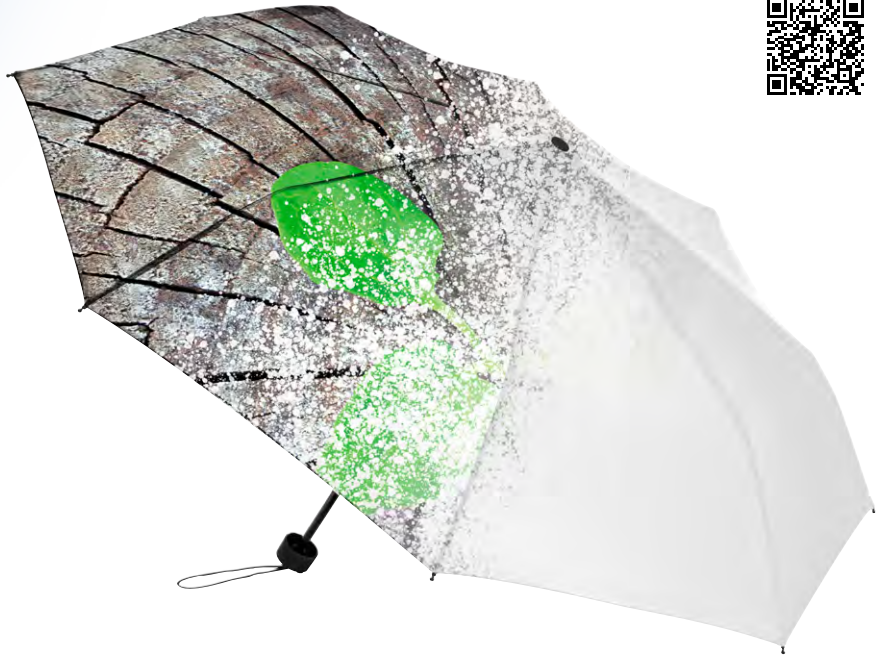

Parapluie de poche topless FARE® Allover Xpress

VIDEO

Parapluies de poche

Parapluies standard

Parapluies midsize

Parapluies golf/
Parapluies biplace

Parapluies pour enfants

Parasols

FARE® Allover Xpress

Parapluie de poche avec ouverture manuelle et impression de votre dessin individuel

- Possible à partir de 100 pièces
- Poignée soft-touch avec possibilité d'impression publicitaire
- Armature robuste et flexible

DÉTAILS TECHNIQUES

Diamètre parapluie :	98 cm
Longueur fermée :	23 cm
Nombre de panneaux :	8
Poids :	290 g
Toile :	100% Polyester pongé
Poignée :	Plastique
Mât :	Acier
Unité de vente :	25 pièce(s)