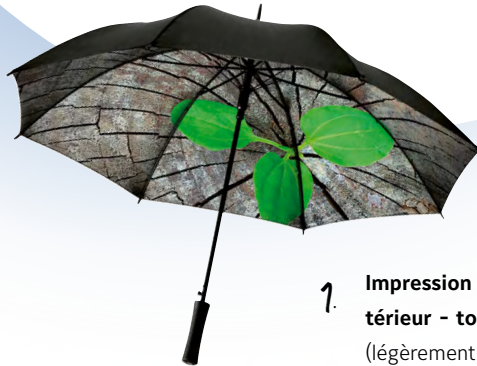

AUTRES POSSIBILITÉS DE FINITION

1. **Impression sur l'ensemble de la toile à l'intérieur - toile extérieure** avec revêtement noir (légèrement brillant)

2.

Logo 1 couleur en sérigraphie
(sur le panneau, le fourreau ou la bande de fermeture)

3.

Bande de fermeture en impression numérique
(Logos/lettrages uniquement possibles en sérigraphie)

4.

Fourreau en impression numérique
(pas pour les art. 71104, 71144, 72382, 77749 et 76139)

5.

Stickers doming
(pas pour les art. 71104, 72382 et 76139)

6.

Échantillon original pour approbation

7.