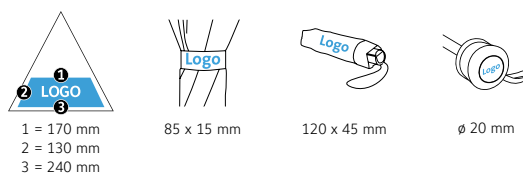

* Prix de vente recommandé pour une quantité à partir de 96 pièces. Les dimensions et le poids sont approximatifs et fournis à titre indicatif. Nous nous réservons le droit de modifier les couleurs, les dessins ou les détails techniques.