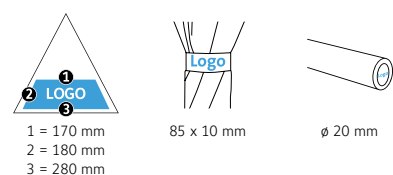

1 = 170 mm
2 = 180 mm
3 = 280 mm

85 x 10 mm

ø 20 mm

* Prix de vente recommandé pour une quantité à partir de 96 pièces. Les dimensions et le poids sont approximatifs et fournis à titre indicatif. Nous nous réservons le droit de modifier les couleurs, les dessins ou les détails techniques.