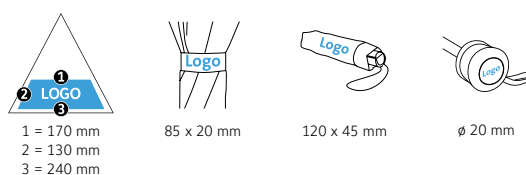

ÖkoBrella®

Parapluie de poche automatique avec toile en matières plastiques recyclées

- Matériau de la toile waterSAVE® teinté par économie d'eau, en matières plastiques recyclées
- Poignée en bois véritable avec possibilité d'impression publicitaire
- Armature extrêmement robuste et flexible

DÉTAILS TECHNIQUES

Diamètre parapluie :	100 cm
Longueur fermée :	32 cm
Nombre de panneaux :	8
Poids :	370 g
Toile :	100% Polyester pongé (recyclé & waterSAVE®)
Poignée :	Bois
Mât :	Acier
Unité de vente :	48 pièce(s)

CARACTÉRISTIQUES DU PRODUIT

waterSAVE® | Windproof PLUS | AC (ouverture automatique) | EXCLUSIVE FARE® | Ecologique

* Prix de vente recommandé pour une quantité à partir de 96 pièces. Les dimensions et le poids sont approximatifs et fournis à titre indicatif. Nous nous réservons le droit de modifier les couleurs, les dessins ou les détails techniques.