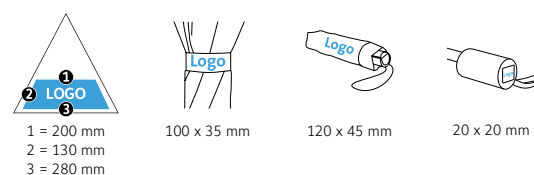

MARQUAGE PUBLICITAIRE

1 = 200 mm
2 = 130 mm
3 = 280 mm

100 x 35 mm

120 x 45 mm

20 x 20 mm

Parapluie de poche automatique élégant de grande taille avec mât et articulations colorés

- Matériau de la toile waterSAVE® teinté par économie d'eau, en matières plastiques recyclées
- Effet surprenant à l'ouverture grâce aux éléments de couleurs contrastées
- Armature extrêmement robuste et flexible

DÉTAILS TECHNIQUES

Diamètre parapluie :	105 cm
Longueur fermée :	32.5 cm
Nombre de panneaux :	8
Poids :	383 g
Toile :	100% Polyester pongé (recyclé & waterSAVE®)
Poignée :	Plastique
Mât :	Acier
Unité de vente :	24 pièce(s)

CARACTÉRISTIQUES DU PRODUIT

waterSAVE® | Windproof PLUS | AOC (ouverture/fermeture automatique) | EXCLUSIVE FARE® | Diamètre XL | Fibertec

Parapluies de poche

Parapluies standard

Parapluies midsize

Parapluies golf/
Parapluies biplice

Parapluies pour enfants

Parasols

FARE® Allover Xpress

* Prix de vente recommandé pour une quantité à partir de 96 pièces. Les dimensions et le poids sont approximatifs et fournis à titre indicatif. Nous nous réservons le droit de modifier les couleurs, les dessins ou les détails techniques.