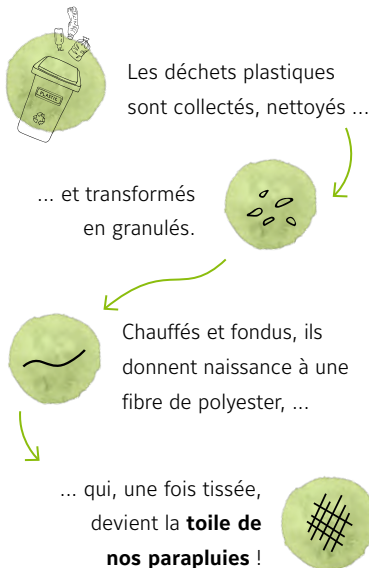

env. **70%**
de réduction d'énergie

env. **98%**
de boues d'épuration en moins

MATÉRIAU DE LA TOILE TEINTÉ PAR ÉCONOMIE D'EAU, EN MATIÈRES PLASTIQUES RECYCLÉES

Penser de manière progressiste, c'est bien, mais c'est l'action progressiste qui fait la différence. Dans le cadre de notre stratégie de durabilité, nous avons introduit en 2020 le **procédé de teinture révolutionnaire waterSAVE®** : Le fil fabriqué à partir de matières plastiques recyclées est entièrement teinté dans la masse dès le processus de production.

Cela présente des avantages pour l'environnement par rapport au procédé traditionnel, dans lequel le fil est d'abord fabriqué puis teinté dans une étape ultérieure.

ET VOILÀ COMMENT CELA FONCTIONNE :

Tous les modèles **waterSAVE®** sont marqués d'une **étiquette sur la bande de fermeture**, qui n'est visible qu'à l'ouverture.