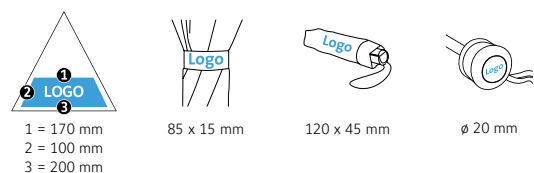

Parapluie de poche tendance à mécanisme d'ouverture et de fermeture automatiques inversées

- Un mécanisme astucieux ouvre et ferme à l'envers, ce qui permet de gagner de la place
- Armature extrêmement robuste et flexible
- Forme de poignée exceptionnelle avec possibilité d'impression publicitaire

DÉTAILS TECHNIQUES

Diamètre parapluie :	105 cm
Longueur fermée :	31.5 cm
Nombre de panneaux :	8
Poids :	395 g
Toile :	100% Polyester pongé
Poignée :	Plastique
Mât :	Acier
Unité de vente :	24 pièce(s)

CARACTÉRISTIQUES DU PRODUIT

Windproof PLUS | AOC (ouverture/fermeture automatique) | EXCLUSIVE FARE® | Diamètre XL | Fibertec

* Prix de vente recommandé pour une quantité à partir de 96 pièces. Les dimensions et le poids sont approximatifs et fournis à titre indicatif. Nous nous réservons le droit de modifier les couleurs, les dessins ou les détails techniques.