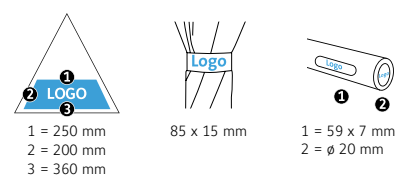

MARQUAGE PUBLICITAIRE