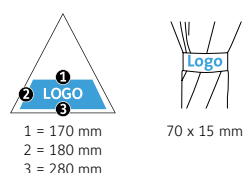

MARQUAGE PUBLICITAIRE

* Prix de vente recommandé pour une quantité à partir de 96 pièces. Les dimensions et le poids sont approximatifs et fournis à titre indicatif. Nous nous réservons le droit de modifier les couleurs, les dessins ou les détails techniques.