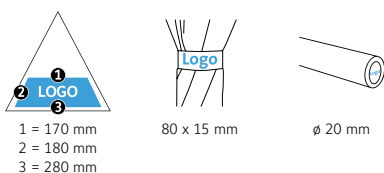

1 = 170 mm
2 = 180 mm
3 = 280 mm

80 x 15 mm

ø 20 mm

Parapluie standard automatique à prix attractif avec système Windproof PLUS

- Poignée avec possibilité d'impression publicitaire
- De nombreuses couleurs vives
- Armature extrêmement robuste et flexible

DÉTAILS TECHNIQUES

Diamètre parapluie :	105 cm
Longueur fermée :	80.5 cm
Nombre de panneaux :	8
Poids :	407 g
Diamètre du mât :	14 mm
Toile :	100% Polyester pongé
Poignée :	Plastique
Mât :	Acier
Unité de vente :	48 pièce(s)

CARACTÉRISTIQUES DU PRODUIT

Windproof PLUS | AC (ouverture automatique) | EXCLUSIVE FARE® | Fibertec

Parapluies de poche

Parapluies standard

Parapluies midsize

Parapluies golf/
Parapluies biplace

Parapluies pour enfants

Parasols

FARE® Allover Xpress

* Prix de vente recommandé pour une quantité à partir de 96 pièces. Les dimensions et le poids sont approximatifs et fournis à titre indicatif. Nous nous réservons le droit de modifier les couleurs, les dessins ou les détails techniques.