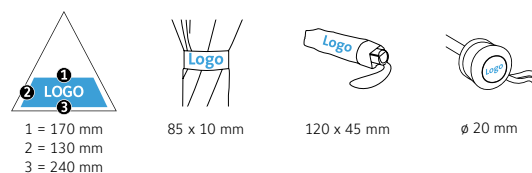

MARQUAGE PUBLICITAIRE

Parapluie de poche avec ouverture automatique, toile et poignée assortie en couleur

- De nombreuses couleurs vives
- Éléments de parapluie aux couleurs assorties
- Armature extrêmement robuste et flexible

DÉTAILS TECHNIQUES

Diamètre parapluie :	92 cm
Longueur fermée :	28 cm
Nombre de panneaux :	8
Poids :	336 g
Toile :	100% Polyester pongé
Poignée :	Plastique
Mât :	Acier
Unité de vente :	24 pièce(s)

CARACTÉRISTIQUES DU PRODUIT

Windproof PLUS | AC (ouverture automatique)

* Prix de vente recommandé pour une quantité à partir de 96 pièces. Les dimensions et le poids sont approximatifs et fournis à titre indicatif. Nous nous réservons le droit de modifier les couleurs, les dessins ou les détails techniques.