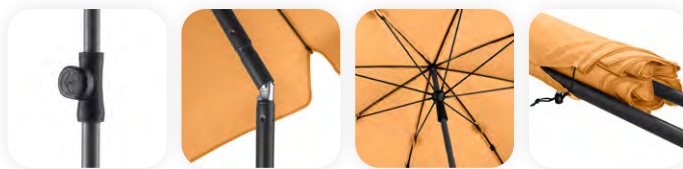

Art. 8186

Parasol M

VIDEO

COULEURS DISPONIBLES