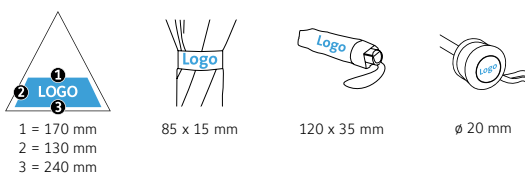

* Prix de vente recommandé pour une quantité à partir de 96 pièces. Les dimensions et le poids sont approximatifs et fournis à titre indicatif. Nous nous réservons le droit de modifier les couleurs, les dessins ou les détails techniques.