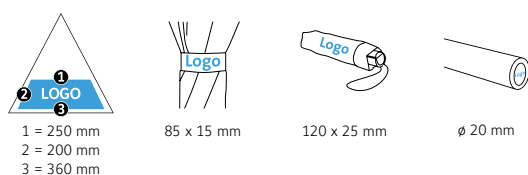

Fibermatic®

Parapluie golf automatique pour deux personnes avec poignée au design golf

- Système de ventilation à double couche
- Fourreau de transport pratique
- Poignée au design spécial golf

DÉTAILS TECHNIQUES

Diamètre parapluie :	133 cm
Longueur fermée :	102 cm
Nombre de panneaux :	8
Poids :	695 g
Diamètre du mât :	14 mm
Toile :	100% Polyester pongé
Poignée :	Plastique
Mât :	Fibre de verre
Unité de vente :	12 pièce(s)

CARACTÉRISTIQUES DU PRODUIT

Windproof PLUS | AC (ouverture automatique) | EXCLUSIVE FARE® | Système de ventilation | Housse de transport | Fibertec

* Prix de vente recommandé pour une quantité à partir de 96 pièces. Les dimensions et le poids sont approximatifs et fournis à titre indicatif. Nous nous réservons le droit de modifier les couleurs, les dessins ou les détails techniques.

Parapluies de poche

Parapluies standard

Parapluies midsize

Parapluies golf/
Parapluies biplace

Parapluies pour enfants

Parasols

FARE® Allover Xpress