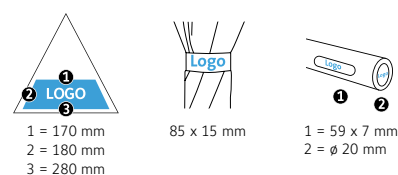

Parapluie standard automatique avec toile double couleur

- Toile bicolore avec couleurs intérieures et extérieures assorties
- Revêtement intérieur brillant de haute qualité
- Double possibilité d'impression publicitaire sur la poignée, idéale pour la personnalisation

DÉTAILS TECHNIQUES

Diamètre parapluie :	105 cm
Longueur fermée :	80 cm
Nombre de panneaux :	8
Poids :	450 g
Diamètre du mât :	10 mm
Toile :	100% Polyester pongé
Poignée :	Plastique
Mât :	Acier
Unité de vente :	48 pièce(s)

CARACTÉRISTIQUES DU PRODUIT

Windproof | AC (ouverture automatique) | EXCLUSIVE
FARE®

* Prix de vente recommandé pour une quantité à partir de 96 pièces. Les dimensions et le poids sont approximatifs et fournis à titre indicatif. Nous nous réservons le droit de modifier les couleurs, les dessins ou les détails techniques.

Parapluies de poche

Parapluies standard

Parapluies midsize

Parapluies golf/
Parapluies biplace

Parapluies pour enfants

Parasols

FARE® Allover Xpress