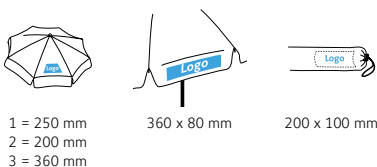

Art. 8186

Parasol M

VIDEO

COULEURS DISPONIBLES

RÉCOMPENSES

MARQUAGE PUBLICITAIRE

NOUVEAU

Parasol moderne avec armature en finition titane, système d'inclinaison du parasol et avec volant