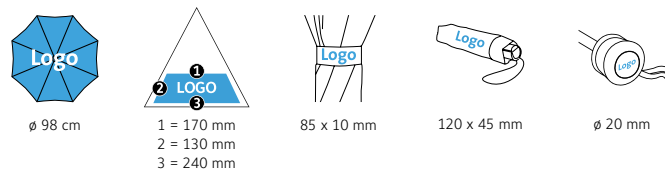

* Prix de vente recommandé pour une quantité à partir de 96 pièces. Les dimensions et le poids sont approximatifs et fournis à titre indicatif. Nous nous réservons le droit de modifier les couleurs, les dessins ou les détails techniques.