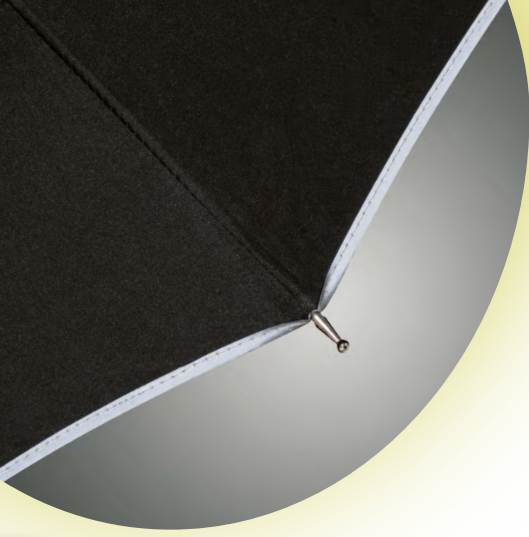

Parapluie standard midsize automatique alu Windmatic® Black Edition

Windmatic®

Parapluie standard automatique astucieux de taille intermédiaire avec galon réfléchissant à la mode

- Black Edition en version raffinée
- Ouverture automatique
- Armature extrêmement robuste et flexible

DÉTAILS TECHNIQUES

Diamètre parapluie :	115 cm
Longueur fermée :	93 cm
Nombre de panneaux :	8
Poids :	500 g
Diamètre du mât :	14 mm
Toile :	100% Polyester pongé
Poignée :	Plastique
Mât :	Aluminium
Unité de vente :	12 pièce(s)

CARACTÉRISTIQUES DU PRODUIT

Windproof PLUS | AC (ouverture automatique) | Passepoil réfléchissant moderne | Alutec | Fibertec | DuPont™ Teflon®

COULEURS DISPONIBLES

noir

MARQUAGE PUBLICITAIRE

1 = 190 mm
2 = 180 mm
3 = 300 mm

85 x 10 mm

51 x 7 mm