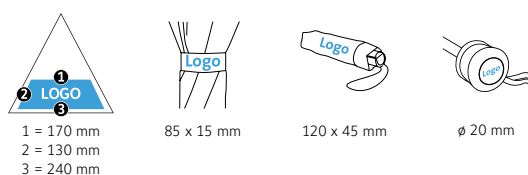

ÖkoBrella®

Parapluie de poche avec fonction ouverture / fermeture et toile en plastiques recyclés

- Matériau de la toile waterSAVE® teinté par économie d'eau, en matières plastiques recyclées
- Poignée en bambou de haute qualité avec possibilité d'impression publicitaire
- Armature extrêmement robuste et flexible

DÉTAILS TECHNIQUES

Diamètre parapluie :	98 cm
Longueur fermée :	28.5 cm
Nombre de panneaux :	8
Poids :	310 g
Toile :	100% Polyester pongé (recyclé & waterSAVE®)
Poignée :	Bambou
Mât :	Acier
Unité de vente :	48 pièce(s)

CARACTÉRISTIQUES DU PRODUIT

waterSAVE® | Windproof PLUS | AOC (ouverture/fermeture automatique) | Ecologique

* Prix de vente recommandé pour une quantité à partir de 96 pièces. Les dimensions et le poids sont approximatifs et fournis à titre indicatif. Nous nous réservons le droit de modifier les couleurs, les dessins ou les détails techniques.