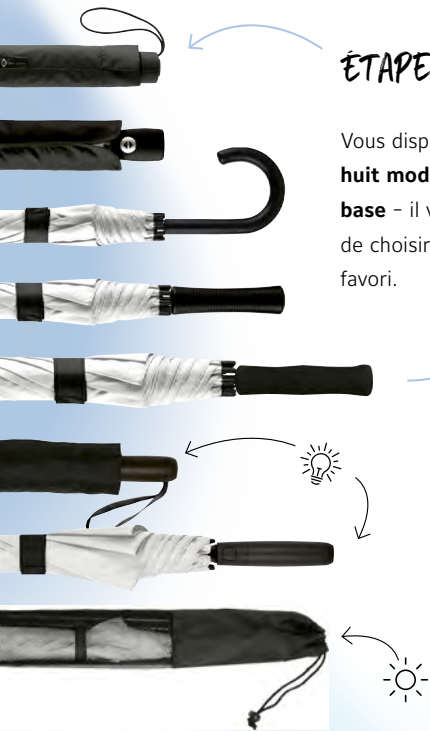

ALLOVER XPRESS

FARE® ALLOVER

XPRESS

INFO

QUICKINFO

- Impression numérique all-over sur toute la surface du motif de votre choix sur **8 modèles de base**
- Déjà à partir de **100 pièces**
- Délai de livraison env. **10 semaines** après validation*
- Validation par mise à disposition d'une photo
- Autres **possibilités de finition**

Créez un parapluie personnalisé en toute simplicité en quatre étapes :

ÉTAPE 1

Vous disposez de **huit modèles de base** - il vous suffit de choisir votre favori.