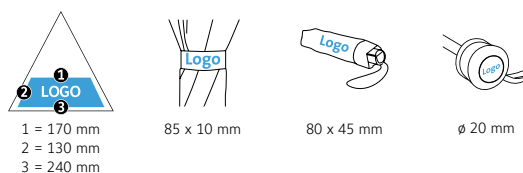

RÉCOMPENSES

MARQUAGE PUBLICITAIRE