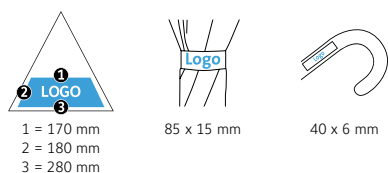

MARQUAGE PUBLICITAIRE

Parapluie standard automatique élégant de taille intermédiaire avec mât et baleines colorés

- Matériau de la toile waterSAVE® teinté par économie d'eau, en matières plastiques recyclées
- Effet surprenant à l'ouverture grâce aux éléments de couleurs contrastées
- Armature extrêmement robuste et flexible

DÉTAILS TECHNIQUES

Diamètre parapluie :	112 cm
Longueur fermée :	89 cm
Nombre de panneaux :	8
Poids :	505 g
Diamètre du mât :	12 mm
Toile :	100% Polyester pongé (recyclé & waterSAVE®)
Poignée :	Plastique
Mât :	Acier, Plastique
Unité de vente :	24 pièce(s)

CARACTÉRISTIQUES DU PRODUIT

waterSAVE® | Windproof PLUS | AC (ouverture automatique) | EXCLUSIVE FARE® | Fibertec

* Prix de vente recommandé pour une quantité à partir de 96 pièces. Les dimensions et le poids sont approximatifs et fournis à titre indicatif. Nous nous réservons le droit de modifier les couleurs, les dessins ou les détails techniques.

Parapluies de poche

Parapluies standard

Parapluies midsize

Parapluies golf/
Parapluies biplace

Parapluies pour enfants

Parasols

FARE® Allover Xpress