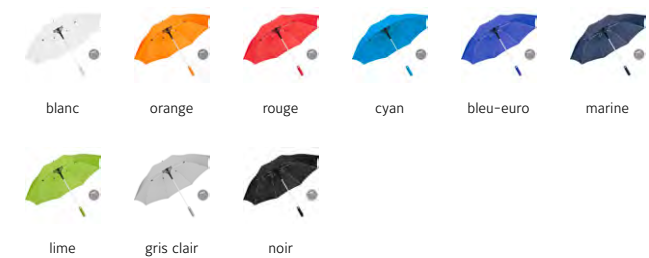

COULEURS DISPONIBLES

RÉCOMPENSES

MARQUAGE PUBLICITAIRE