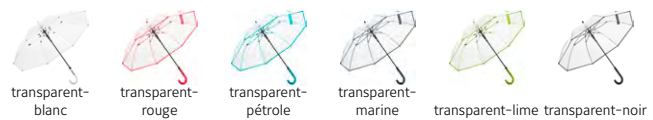

COULEURS DISPONIBLES

RÉCOMPENSES

MARQUAGE PUBLICITAIRE

1 = 170 mm
2 = 180 mm
3 = 280 mm

85 x 15 mm

59 x 7 mm