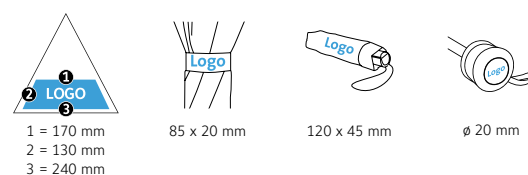

Parapluies de poche

Parapluies standard

Parapluies midsize

Parapluies golf/
Parapluies biplace

Parapluies pour enfants

Parasols

FARE® Allover Xpress

* Prix de vente recommandé pour une quantité à partir de 96 pièces. Les dimensions et le poids sont approximatifs et fournis à titre indicatif. Nous nous réservons le droit de modifier les couleurs, les dessins ou les détails techniques.