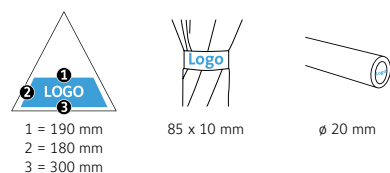

1 = 190 mm
2 = 180 mm
3 = 300 mm

85 x 10 mm

ø 20 mm

Rainmatic®

Parapluie golf automatique élégant pour deux personnes, système de baleines très flexibles

- Mât en aluminium léger et robuste en noir
- Toile avec Teflon™ fabric protector original
- Armature robuste et flexible

DÉTAILS TECHNIQUES

Diamètre parapluie :	120 cm
Longueur fermée :	93 cm
Nombre de panneaux :	8
Poids :	560 g
Diamètre du mât :	14 mm
Toile :	100% Polyester pongé
Poignée :	Plastique
Mât :	Aluminium
Unité de vente :	12 pièce(s)

CARACTÉRISTIQUES DU PRODUIT

Windproof | AC (ouverture automatique) | EXCLUSIVE
FARE® | Alutec | Fibertec | DuPont™ Teflon®