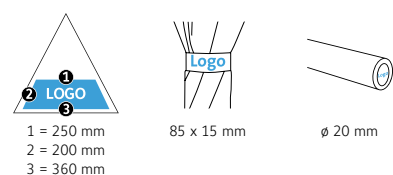

Parapluie golf automatique exclusif pour deux personnes avec motif à gouttes sur le mât en fibre de verre

- Système de ventilation à double couche
- Matériau de la toile waterSAVE® teinté par économie d'eau, en matières plastiques recyclées
- Armature extrêmement robuste et flexible

DÉTAILS TECHNIQUES

Diamètre parapluie :	130 cm
Longueur fermée :	104 cm
Nombre de panneaux :	8
Poids :	785 g
Diamètre du mât :	14 mm
Toile :	100% Polyester pongé (recyclé & waterSAVE®)
Poignée :	Soft
Mât :	Fibre de verre
Unité de vente :	12 pièce(s)

CARACTÉRISTIQUES DU PRODUIT

waterSAVE® | Windproof PLUS | AC (ouverture automatique) | EXCLUSIVE FARE® | Diamètre XL | Système de ventilation | Fibertec

* Prix de vente recommandé pour une quantité à partir de 96 pièces. Les dimensions et le poids sont approximatifs et fournis à titre indicatif. Nous nous réservons le droit de modifier les couleurs, les dessins ou les détails techniques.