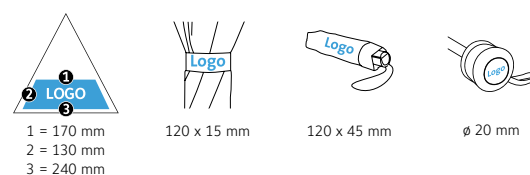

1 = 170 mm
2 = 130 mm
3 = 240 mm

120 x 15 mm

120 x 45 mm

ø 20 mm