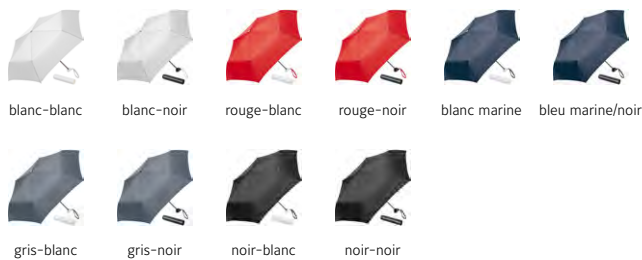

1 = 170 mm
2 = 130 mm
3 = 240 mm

85 x 15 mm

110 x 45 mm

ø 20 mm

Mini parapluie de poche FARE-Tube®

COULEURS DISPONIBLES

RÉCOMPENSES

MARQUAGE PUBLICITAIRE