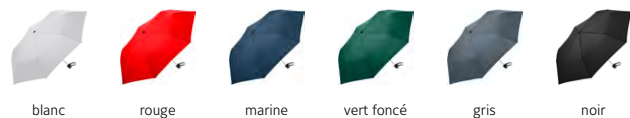

COULEURS DISPONIBLES

MARQUAGE PUBLICITAIRE

1 = 200 mm
2 = 130 mm
3 = 280 mm

85 x 10 mm

100 x 45 mm

∅ 20 mm