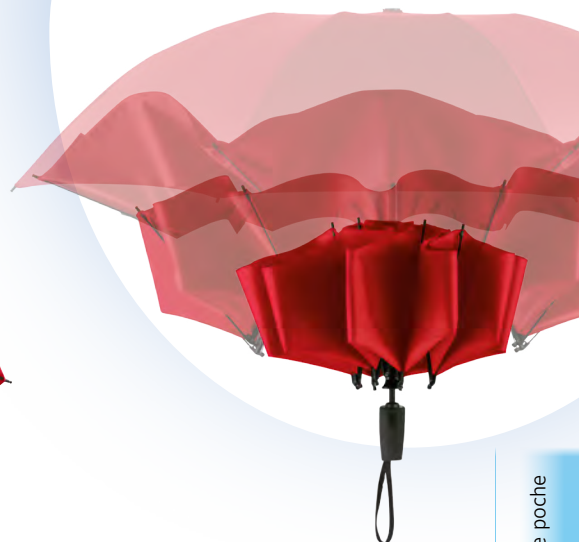

RÉCOMPENSES

MARQUAGE PUBLICITAIRE

1 = 170 mm
2 = 120 mm
3 = 240 mm

1 = 100 mm
2 = 100 mm
3 = 100 mm

85 x 15 mm

120 x 30 mm

1 = 42 x 16 mm
2 = 20 x 20 mm

Parapluie de poche oversize automatique FARE® Contrary

RÉCOMPENSES

MARQUAGE PUBLICITAIRE

Parapluie de poche tendance à mécanisme d'ouverture et de fermeture automatiques inversées

- Un mécanisme astucieux ouvre et ferme à l'envers, ce qui permet de gagner de la place
- Armature extrêmement robuste et flexible
- Forme de poignée exceptionnelle avec possibilité d'impression publicitaire