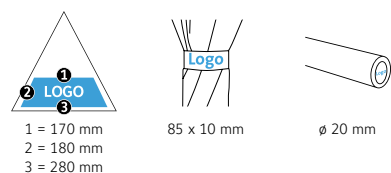

Colormagic®

Parapluie standard automatique avec effet de surprise coloré

- Toile avec impression spéciale sur deux panneaux
- Sous-impression arc-en-ciel colorée visible uniquement lorsqu'elle est mouillée
- Armature robuste et flexible

DÉTAILS TECHNIQUES

Diamètre parapluie :	105 cm
Longueur fermée :	84 cm
Nombre de panneaux :	8
Poids :	435 g
Diamètre du mât :	10 mm
Toile :	100% Polyester pongé
Poignée :	Plastique
Mât :	Acier
Unité de vente :	24 pièce(s)

CARACTÉRISTIQUES DU PRODUIT

Windproof | AC (ouverture automatique)

* Prix de vente recommandé pour une quantité à partir de 96 pièces. Les dimensions et le poids sont approximatifs et fournis à titre indicatif. Nous nous réservons le droit de modifier les couleurs, les dessins ou les détails techniques.