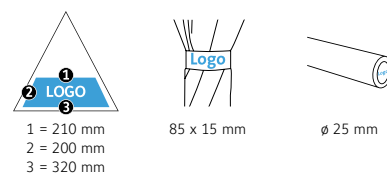

COULEURS DISPONIBLES

RÉCOMPENSES

MARQUAGE PUBLICITAIRE