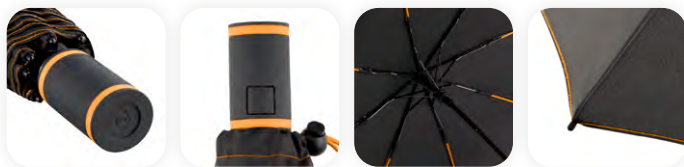

Parapluie de poche FARE® AC Mini Style

VIDEO