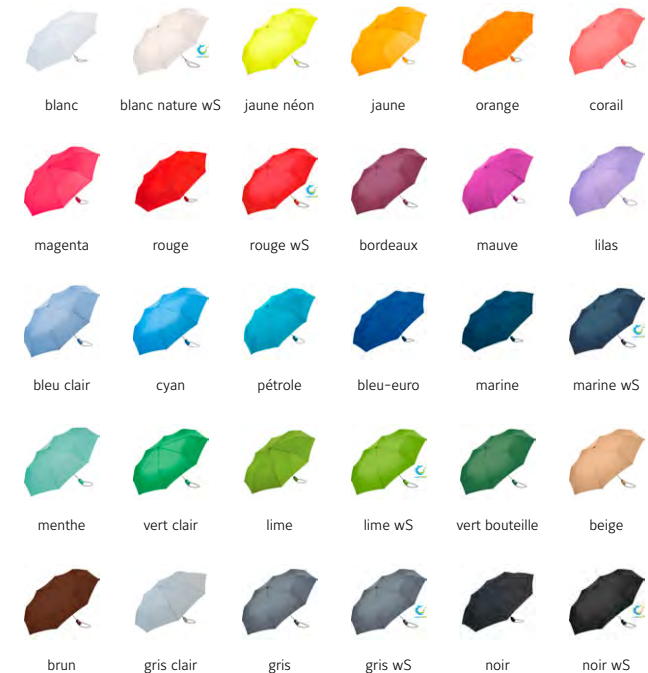

COULEURS DISPONIBLES