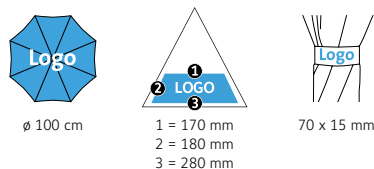

* Prix de vente recommandé pour une quantité à partir de 96 pièces. Les dimensions et le poids sont approximatifs et fournis à titre indicatif. Nous nous réservons le droit de modifier les couleurs, les dessins ou les détails techniques.