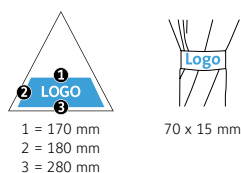

MARQUAGE PUBLICITAIRE

* Prix de vente recommandé pour une quantité à partir de 96 pièces. Les dimensions et le poids sont approximatifs et fournis à titre indicatif. Nous nous réservons le droit de modifier les couleurs, les dessins ou les détails techniques.