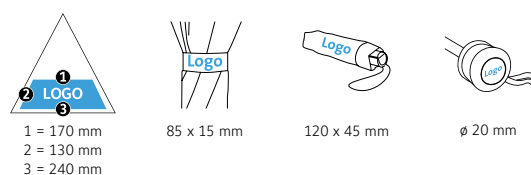

Parapluie de poche automatique élégant avec éléments colorés

- Matériau de la toile waterSAVE® teinté par économie d'eau, en matières plastiques recyclées
- Anneaux de poignée, baleines et coutures colorés
- Armature extrêmement robuste et flexible

DÉTAILS TECHNIQUES

Diamètre parapluie :	94 cm
Longueur fermée :	28 cm
Nombre de panneaux :	8
Poids :	325 g
Toile :	100% Polyester pongé (recyclé & waterSAVE®)
Poignée :	Plastique
Mât :	Acier
Unité de vente :	24 pièce(s)

CARACTÉRISTIQUES DU PRODUIT

waterSAVE® | Windproof PLUS | AC (ouverture automatique) | EXCLUSIVE FARE® | Fibertec

* Prix de vente recommandé pour une quantité à partir de 96 pièces. Les dimensions et le poids sont approximatifs et fournis à titre indicatif. Nous nous réservons le droit de modifier les couleurs, les dessins ou les détails techniques.