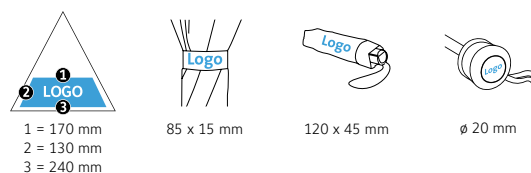

1 = 170 mm   85 x 15 mm   120 x 45 mm   ø 20 mm
2 = 130 mm
3 = 240 mm

Parapluie de poche résistant, conçu spécialement pour les enfants

- Manipulation sûre et adaptée aux enfants
- Poignée soft-feel agréable au toucher avec possibilité d'impression publicitaire
- Armature extrêmement robuste et flexible

DÉTAILS TECHNIQUES

Diamètre parapluie :	98 cm
Longueur fermée :	26 cm
Nombre de panneaux :	8
Poids :	290 g
Toile :	100% Polyester
Poignée :	Plastique
Mât :	Acier
Unité de vente :	48 pièce(s)

CARACTÉRISTIQUES DU PRODUIT

Windproof PLUS | EXCLUSIVE FARE® | Fibertec

* Prix de vente recommandé pour une quantité à partir de 96 pièces. Les dimensions et le poids sont approximatifs et fournis à titre indicatif. Nous nous réservons le droit de modifier les couleurs, les dessins ou les détails techniques.

Parapluies de poche

Parapluies standard

Parapluies midsize

Parapluies golf/
Parapluies biface

Parapluies pour enfants

Parasols

FARE® Allover Xpress