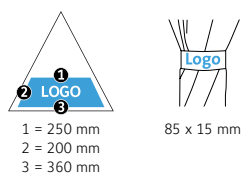

MARQUAGE PUBLICITAIRE

Fibermatic®

Parapluie golf automatique résistant pour deux personnes

- Ouverture automatique
- Poignée soft avec déclencheur intégré
- Armature extrêmement robuste et flexible

DÉTAILS TECHNIQUES

Diamètre parapluie :	130 cm
Longueur fermée :	101 cm
Nombre de panneaux :	8
Poids :	620 g
Diamètre du mât :	14 mm
Toile :	100% Polyester pongé
Poignée :	Soft
Mât :	Fibre de verre
Unité de vente :	12 pièce(s)

CARACTÉRISTIQUES DU PRODUIT

Windproof PLUS | AC (ouverture automatique) | Fibertec