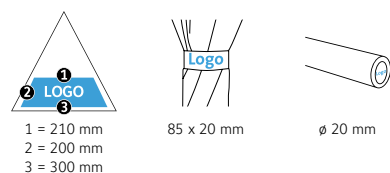

MARQUAGE PUBLICITAIRE

* Prix de vente recommandé pour une quantité à partir de 96 pièces. Les dimensions et le poids sont approximatifs et fournis à titre indicatif. Nous nous réservons le droit de modifier les couleurs, les dessins ou les détails techniques.

Parapluies de poche

Parapluies standard

Parapluies midsize

Parapluies golf/
Parapluies biplace

Parapluies pour enfants

Parasols

FARE® Allover Xpress