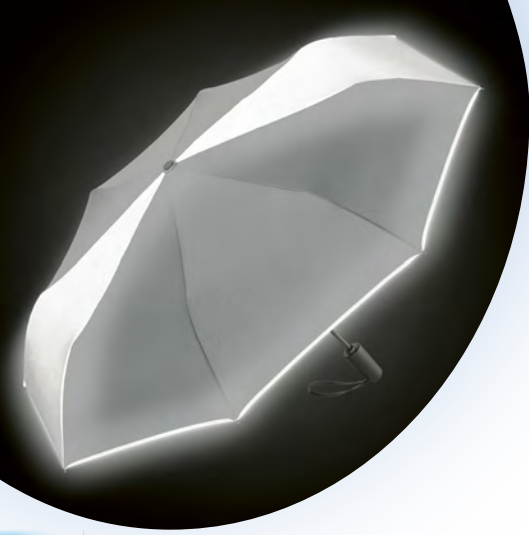

Mini parapluie de poche automatique FARE® ColorReflex

Parapluies de poche

Parapluies standard

Parapluies midsize

Parapluies golf/
Parapluies biplace

Parapluies pour enfants

Parasols

FARE® Allover Xpress

Parapluie de poche automatique à la mode avec revêtement extérieur réfléchissant sur deux pans

- Revêtement réfléchissant à la mode sur deux panneaux et passepoil assorti à la couleur de la toile
- Revêtement presque invisible à l'état non réfléchi
- Armature extrêmement robuste et flexible

DÉTAILS TECHNIQUES

Diamètre parapluie :	96 cm
Longueur fermée :	30 cm
Nombre de panneaux :	8
Poids :	343 g
Toile :	100% Polyester pongé
Poignée :	Plastique
Mât :	Acier
Unité de vente :	48 pièce(s)

CARACTÉRISTIQUES DU PRODUIT

Windproof PLUS | AOC (ouverture/fermeture automatique) | EXCLUSIVE FARE® | 2 panneaux réfléchissants avec passepoil | Fibertec