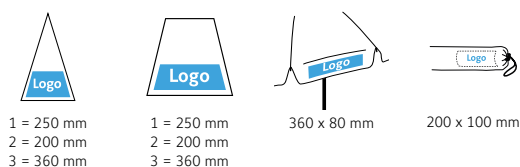

1 = 250 mm
2 = 200 mm
3 = 360 mm

1 = 250 mm
2 = 200 mm
3 = 360 mm

360 x 80 mm

200 x 100 mm

NOUVEAU

Parasol rectangulaire moderne avec armature en finition titane, système d'inclinaison du parasol et avec volant