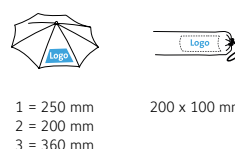

* Prix de vente recommandé pour une quantité à partir de 96 pièces. Les dimensions et le poids sont approximatifs et fournis à titre indicatif. Nous nous réservons le droit de modifier les couleurs, les dessins ou les détails techniques.