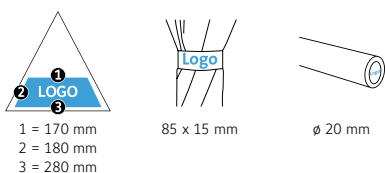

MARQUAGE PUBLICITAIRE

1 = 170 mm
2 = 180 mm
3 = 280 mm

85 x 15 mm

ø 20 mm

Parapluie standard automatique marquant avec galon réfléchissant à la mode

- Toile et poignée de couleur assortie
- Poignée agréable au toucher avec possibilité d'impression publicitaire
- Armature extrêmement robuste et flexible

DÉTAILS TECHNIQUES

Diamètre parapluie :	105 cm
Longueur fermée :	81 cm
Nombre de panneaux :	8
Poids :	510 g
Diamètre du mât :	12 mm
Toile :	100% Polyester pongé
Poignée :	Plastique
Mât :	Fibre de verre
Unité de vente :	24 pièce(s)

CARACTÉRISTIQUES DU PRODUIT

Windproof PLUS | AC (ouverture automatique) | Passepoil réfléchissant moderne | Fibertec