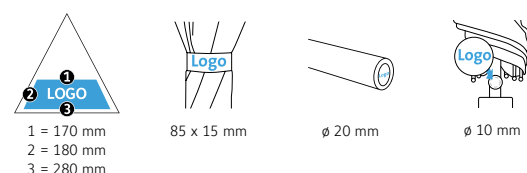

* Prix de vente recommandé pour une quantité à partir de 96 pièces. Les dimensions et le poids sont approximatifs et fournis à titre indicatif. Nous nous réservons le droit de modifier les couleurs, les dessins ou les détails techniques.