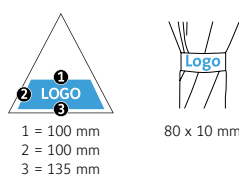

MARQUAGE PUBLICITAIRE

* Prix de vente recommandé pour une quantité à partir de 96 pièces. Les dimensions et le poids sont approximatifs et fournis à titre indicatif. Nous nous réservons le droit de modifier les couleurs, les dessins ou les détails techniques.