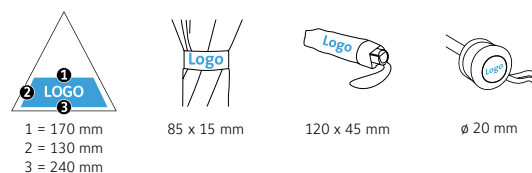

ÖkoBrella®

Parapluie de poche avec ouverture manuelle et toile en bouteilles PET recyclées

- Matériau de la toile waterSAVE® teinté par économie d'eau, en matières plastiques recyclées
- Modèle d'entrée de gamme durable
- Armature extrêmement robuste et flexible

DÉTAILS TECHNIQUES

Diamètre parapluie :	98 cm
Longueur fermée :	27 cm
Nombre de panneaux :	8
Poids :	302 g
Toile :	100% Polyester pongé (recyclé & waterSAVE®)
Poignée :	Plastique (recyclé)
Mât :	Acier
Unité de vente :	48 pièce(s)

CARACTÉRISTIQUES DU PRODUIT

waterSAVE® | Windproof PLUS | EXCLUSIVE FARE® | Poignée recyclée | Ecologique

* Prix de vente recommandé pour une quantité à partir de 96 pièces. Les dimensions et le poids sont approximatifs et fournis à titre indicatif. Nous nous réservons le droit de modifier les couleurs, les dessins ou les détails techniques.