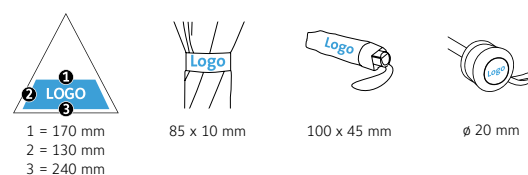

MARQUAGE PUBLICITAIRE