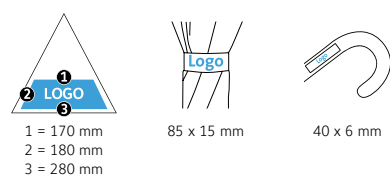

Parapluie standard automatique plein d'effet de taille intermédiaire avec éclairage LED réglable

- Mât transparent avec éclairage LED en sept couleurs
- Passepoil réfléchissant à la mode en argent
- Batterie Li-Io avec prise de charge micro-USB dans la poignée

DÉTAILS TECHNIQUES

Diamètre parapluie :	112 cm
Longueur fermée :	91.5 cm
Nombre de panneaux :	8
Poids :	660 g
Diamètre du mât :	14 mm
Toile :	100% Polyester pongé (recyclé)
Poignée :	Plastique
Mât :	Acrylique, Fibre de verre
Type de batterie :	Batterie secondaire/accu
Système chimique :	Batterie au lithium-ion (Li-Ion)
Unité de vente :	12 pièce(s)

CARACTÉRISTIQUES DU PRODUIT

Windproof PLUS | AC (ouverture automatique) | EXCLUSIVE FARE® | Passepoil réfléchissant moderne | Mât illuminé | Fibertec

* Prix de vente recommandé pour une quantité à partir de 96 pièces. Les dimensions et le poids sont approximatifs et fournis à titre indicatif. Nous nous réservons le droit de modifier les couleurs, les dessins ou les détails techniques.