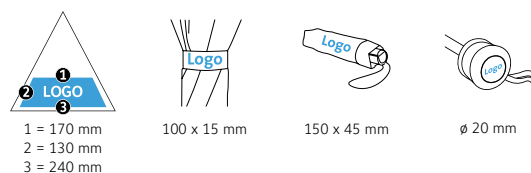

DÉTAILS TECHNIQUES

Diamètre parapluie :	98 cm
Longueur fermée :	23 cm
Nombre de panneaux :	8
Poids :	290 g
Toile :	100% Polyester pongé
Poignée :	Plastique
Mât :	Acier
Unité de vente :	48 pièce(s)

CARACTÉRISTIQUES DU PRODUIT

- Un modèle d'entrée de gamme attrayant
- Éléments de parapluie aux couleurs assorties
- Poignée avec possibilité d'impression publicitaire

DÉTAILS TECHNIQUES

Diamètre parapluie :	90 cm
Longueur fermée :	23 cm
Nombre de panneaux :	8
Poids :	170 g
Toile :	100% Polyester pongé
Poignée :	Plastique
Mât :	Aluminium
Unité de vente :	24 pièce(s)

1 = 170 mm
2 = 130 mm
3 = 240 mm

100 x 15 mm

150 x 45 mm

ø 20 mm

Jumbo®

Parapluie golf de poche extra large avec ouverture manuelle et passepoil réfléchissant moderne

- Grand diamètre avec forme du parapluie particulière grâce à 10 panneaux
- Armature extrêmement robuste et flexible
- Poignée soft-feel avec possibilité d'impression publicitaire

DÉTAILS TECHNIQUES

Diamètre parapluie :	117 cm
Longueur fermée :	34 cm
Nombre de panneaux :	10
Poids :	470 g
Toile :	50% Polyester, 50% Polyester pongé
Poignée :	Plastique
Mât :	Acier
Unité de vente :	24 pièce(s)