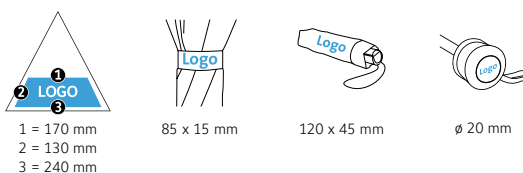

Parapluie de poche élégant avec fonction d'ouverture et de fermeture automatique et éléments colorés

- Matériau de la toile waterSAVE® teinté par économie d'eau, en matières plastiques recyclées
- Anneaux de poignée, baleines et coutures colorés
- Armature extrêmement robuste et flexible

DÉTAILS TECHNIQUES

Diamètre parapluie :	97 cm
Longueur fermée :	28.5 cm
Nombre de panneaux :	8
Poids :	343 g
Toile :	100% Polyester pongé (recyclé & waterSAVE®)
Poignée :	Plastique
Mât :	Acier
Unité de vente :	24 pièce(s)

CARACTÉRISTIQUES DU PRODUIT

waterSAVE® | Windproof PLUS | AOC (ouverture/fermeture automatique) | EXCLUSIVE FARE® | Fibertec

* Prix de vente recommandé pour une quantité à partir de 96 pièces. Les dimensions et le poids sont approximatifs et fournis à titre indicatif. Nous nous réservons le droit de modifier les couleurs, les dessins ou les détails techniques.

Parapluies de poche

Parapluies standard

Parapluies midsize

Parapluies golf/
Parapluies biplace

Parapluies pour enfants

Parasols

FARE® Allover Xpress