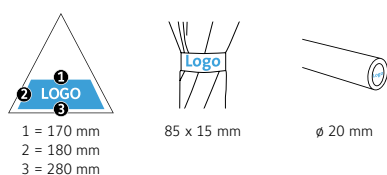

MARQUAGE PUBLICITAIRE

1 = 170 mm
2 = 180 mm
3 = 280 mm

85 x 15 mm

ø 20 mm

Parapluie standard automatique à prix attractif avec système Windproof

- Design moderne avec poignée droite en plastique
- Armature robuste et flexible
- De nombreuses couleurs vives

DÉTAILS TECHNIQUES

Diamètre parapluie :	105 cm
Longueur fermée :	82 cm
Nombre de panneaux :	8
Poids :	426 g
Diamètre du mât :	10 mm
Toile :	100% Polyester pongé
Poignée :	Plastique
Mât :	Acier
Unité de vente :	48 pièce(s)

CARACTÉRISTIQUES DU PRODUIT

Windproof | AC (ouverture automatique) | Produit budget

Parapluies de poche

Parapluies standard

Parapluies midsize

Parapluies golf/
Parapluies biplace

Parapluies pour enfants

Parasols

FARE® Allover Xpress

* Prix de vente recommandé pour une quantité à partir de 96 pièces. Les dimensions et le poids sont approximatifs et fournis à titre indicatif. Nous nous réservons le droit de modifier les couleurs, les dessins ou les détails techniques.