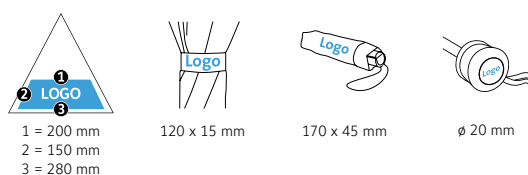

* Prix de vente recommandé pour une quantité à partir de 96 pièces. Les dimensions et le poids sont approximatifs et fournis à titre indicatif. Nous nous réservons le droit de modifier les couleurs, les dessins ou les détails techniques.

Parapluies de poche

Parapluies standard

Parapluies midsize

Parapluies golf/
Parapluies biplice

Parapluies pour enfants

Parasols

FARE® Allover Xpress